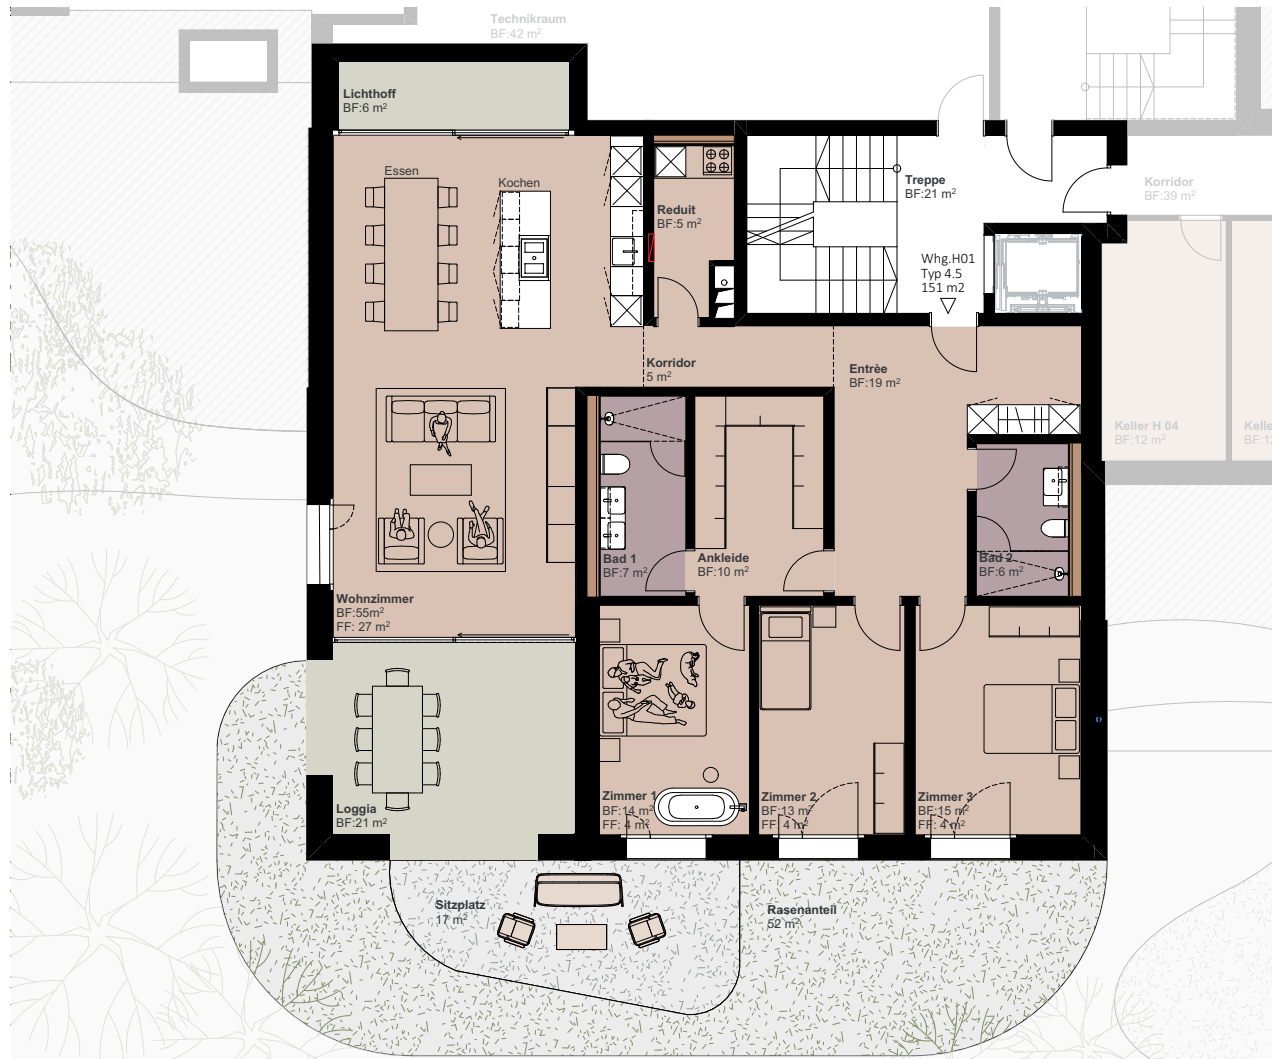

Erdgeschoss

Haus Höhenweg 71

4.5-Zimmer-Wohnung H01

Nettowoohnfläche	149 m ²
Lichthof	6 m ²
Loggia	21 m ²
Sitzplatz	17 m ²
Rasenanteil	52 m ²
Raumhöhe	2.6 m
Keller	11 m ²